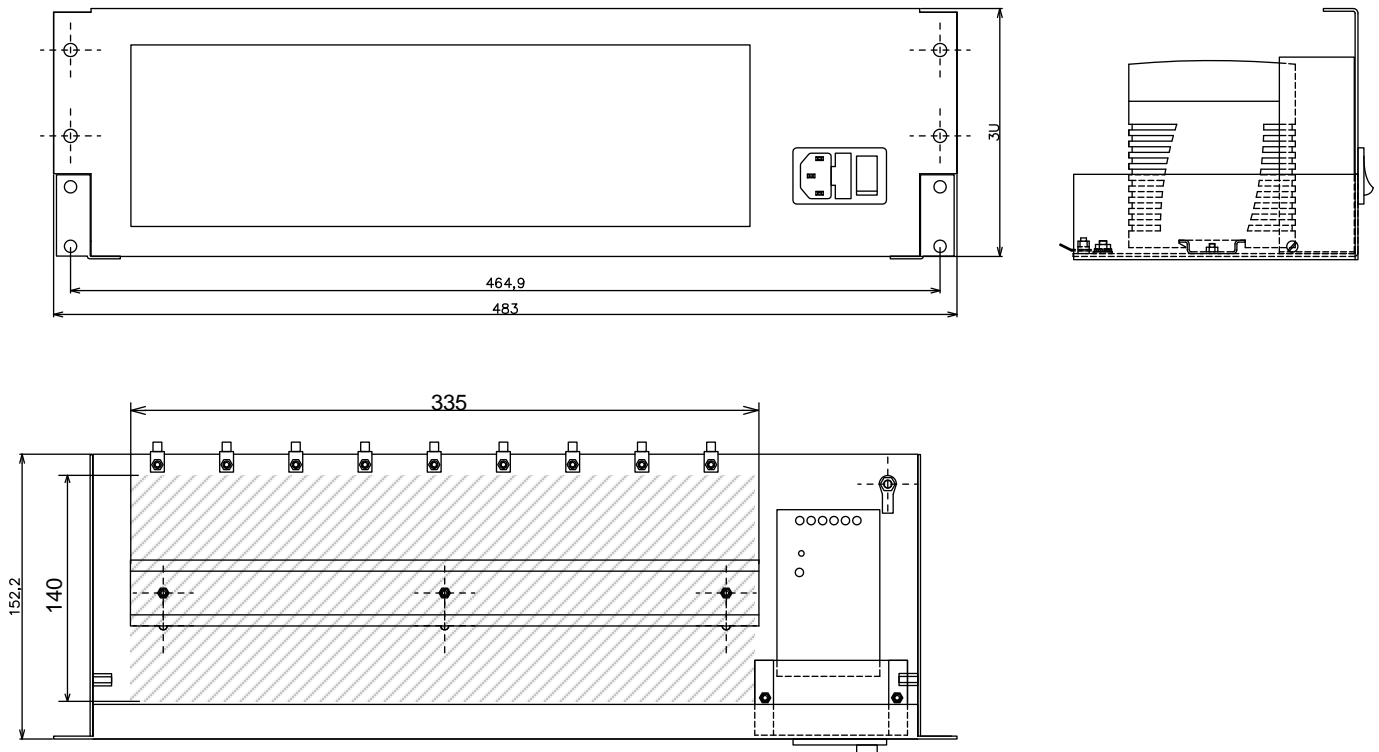

- ❖ Výsuvné provedení 19"/3U
- ❖ Snadná instalace
- ❖ Včetně 100W zdroje 48-56VDC
- ❖ Kompatibilní s PoE, PoE+, PoE++
- ❖ Instalace až 5 switchů LAN-RING
- ❖ Napájení 230VAC

OBJEDNACÍ NÁZEV	KÓD	NAPÁJENÍ
SHELF-3U/IP-SU	4-500-009	230VAC

19" police SHELF-3U/IP-SU jsou určeny pro montáž IP switchů LAN-RING a média konvertorů ve verzi BOX do 19" stojanů. V seznamu níže jsou uvedeny kompatibilní typy.

Switche LAN-RING	Poz ná mka	Média konvertory	Poz ná mka
2G-2S.0.2.F-BOX		200M-1S.0.1-BOX	s držákem DIN-LOCK-OH
2G-2S.0.2.F-BOX-PoE-PP		200M-1S.0.1-BOX-PoE+	s držákem DIN-LOCK-OH
2G-2S.0.2.F-BOX-PoE-HP		2G-1S.1.0-BOX	s držákem DIN-LOCK-OH
2G-2S.0.3.F-BOX-PoE+		2G-1S.1.0-BOX-PoE+	s držákem DIN-LOCK-OH
2G-2S.0.3.FC-BOX			
2G-2S.3.0.F-BOX			
2G-2S.1.4.F-BOX-PoE-PP	Max. 2x vedle sebe		

Technické parametry

	Parametr	Hodnota	Jednotka	Poz ná mka
Mechanika	Rozměry - š / v / h	19" x 3U x 152	mm	
	Počet pozic pro switche	5		
	Materiál	Al plech		
	IP kód	IP20		
	Hmotnost	1	kg	bez switchů
Napájecí zdroj	Vstupní napětí	230	VAC	± 10 %
	Výstupní napětí	48-56	VDC	kompatibilní s PoE+, PoE++
	Výkon	100	W	
	Účinnost	88	%	při 0.8A, 230VAC
	Pracovní teplota	-10....+60	°C	
Výrobce si vyhrazuje právo změny technických parametrů bez předchozího upozornění.				

SHELF-3U/IP-SU

Výsuvná 19" police pro switche a média konvertory

Rozměry SHELF-3U/IP SU

SHELF-3U/IP-SU

Výsuvná 19" police pro switche a média konvertory

Příklad osazení: 4 až 5 portové switche

Příklad osazení: 7 portové switche