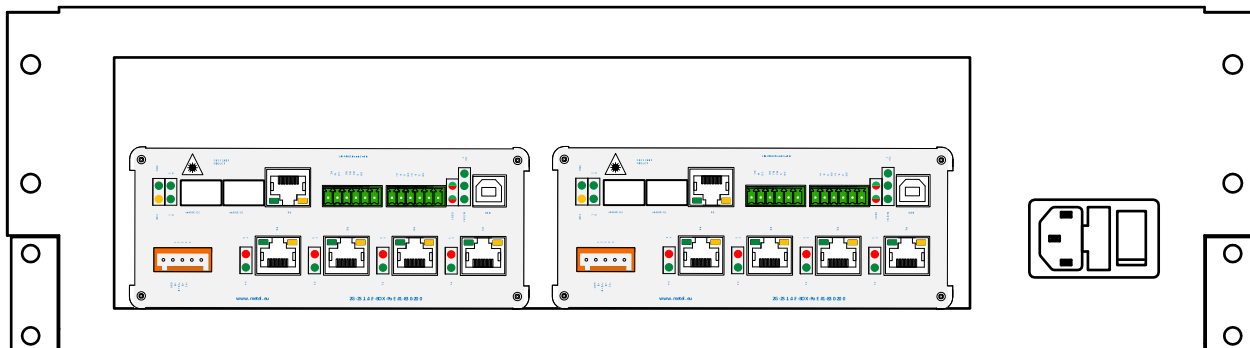

- ❖ Výsuvné provedení 19"/3U
- ❖ Snadná instalace
- ❖ Včetně 100W zdroje 48-56VDC
- ❖ Kompatibilní s PoE, PoE+, PoE++
- ❖ Instalace až 5 switchů LAN-RING
- ❖ Napájení 230VAC

OBJEDNACÍ NÁZEV	KÓD	NAPÁJENÍ
SHELF-3U/IP-SU	4-500-009	230VAC

19" police SHELF-3U/IP-SU jsou určeny pro montáž IP switchů LAN-RING a média konvertorů ve verzi BOX do 19" stojanů. V seznamu níže jsou uvedeny kompatibilní typy.

Switche LAN-RING	Poz ná mka	Média konvertory	Poz ná mka
2G-2S.0.2.F-BOX		200M-1S.0.1-BOX	s držákem DIN-LOCK-OH
2G-2S.0.2.F-BOX-PoE-PP		200M-1S.0.1-BOX-PoE+	s držákem DIN-LOCK-OH
2G-2S.0.2.F-BOX-PoE-HP		2G-1S.1.0-BOX	s držákem DIN-LOCK-OH
2G-2S.0.3.F-BOX-PoE+		2G-1S.1.0-BOX-PoE+	s držákem DIN-LOCK-OH
2G-2S.0.3.FC-BOX			
2G-2S.3.0.F-BOX			
2G-2S.1.4.F-BOX-PoE-PP	Max. 2x vedle sebe		

Technické parametry

	Parametr	Hodnota	Jednotka	Poz ná mka
Mechanika	Rozměry - š / v / h	19" x 3U x 152	mm	
	Počet pozic pro switche	5		
	Materiál	Al plech		
	IP kód	IP20		
	Hmotnost	1	kg	bez switchů
Napájecí zdroj	Vstupní napětí	230	VAC	± 10 %
	Výstupní napětí	48-56	VDC	kompatibilní s PoE+, PoE++
	Výkon	100	W	
	Účinnost	88	%	při 0.8A, 230VAC
	Pracovní teplota	-10....+60	°C	
Výrobce si vyhrazuje právo změny technických parametrů bez předchozího upozornění.				

SHELF-3U/IP-SU

Výsuvná 19" police pro switche a média konvertory

Rozměry SHELF-3U/IP SU

SHELF-3U/IP-SU

Výsuvná 19" police pro switche a média konvertory

Příklad osazení: 4 až 5 portové switche

Příklad osazení: 7 portové switche