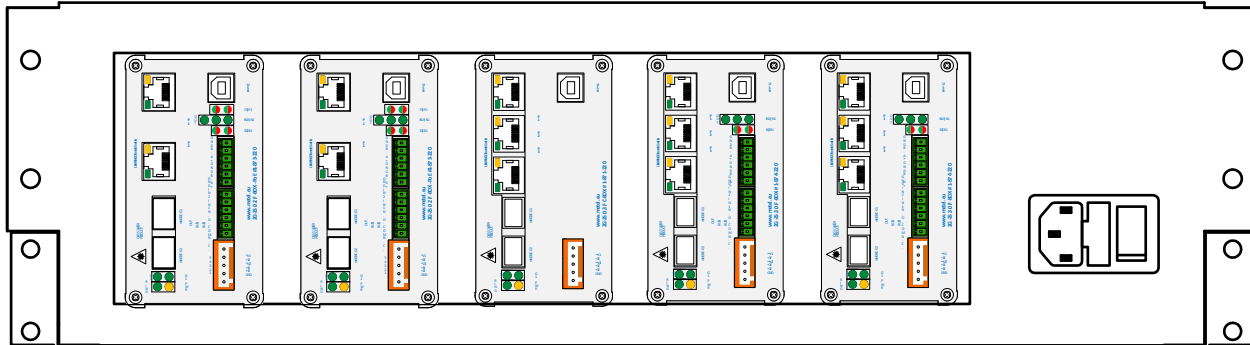

- ❖ Výsuvné provedení 19"/3U
- ❖ Snadná instalace
- ❖ Včetně 100W zdroje 48-56VDC
- ❖ Kompatibilní s PoE, PoE+, PoE++
- ❖ Instalace až 5 switchů LAN-RING
- ❖ Napájení 230VAC

OBJEDNACÍ NÁZEV	KÓD	NAPÁJENÍ
SHELF-3U/IP-SU	4-500-009	230VAC

19" police SHELF-3U/IP-SU jsou určeny pro montáž IP switchů LAN-RING a média konvertorů ve verzi BOX do 19" stojanů. V seznamu níže jsou uvedeny kompatibilní typy.

Switche LAN-RING	Poz ná mka	Média konvertory	Poz ná mka
2G-2S.0.2.F-BOX		200M-1S.0.1-BOX	s držákem DIN-LOCK-OH
2G-2S.0.2.F-BOX-PoE-PP		200M-1S.0.1-BOX-PoE+	s držákem DIN-LOCK-OH
2G-2S.0.2.F-BOX-PoE-HP		2G-1S.1.0-BOX	s držákem DIN-LOCK-OH
2G-2S.0.3.F-BOX-PoE+		2G-1S.1.0-BOX-PoE+	s držákem DIN-LOCK-OH
2G-2S.0.3.FC-BOX			
2G-2S.3.0.F-BOX			
2G-2S.1.4.F-BOX-PoE-PP	Max. 2x vedle sebe		

Technické parametry

	Parametr	Hodnota	Jednotka	Poz ná mka
Mechanika	Rozměry - š / v / h	19" x 3U x 152	mm	
	Počet pozic pro switche	5		
	Materiál	Al plech		
	IP kód	IP20		
	Hmotnost	1	kg	bez switchů
Napájecí zdroj	Vstupní napětí	230	VAC	± 10 %
	Výstupní napětí	48-56	VDC	kompatibilní s PoE+, PoE++
	Výkon	100	W	
	Účinnost	88	%	při 0.8A, 230VAC
	Pracovní teplota	-10....+60	°C	
Výrobce si vyhrazuje právo změny technických parametrů bez předchozího upozornění.				

SHELF-3U/IP-SU

Výsuvná 19" police pro switche a média konvertory

Rozměry SHELF-3U/IP SU

SHELF-3U/IP-SU

Výsuvná 19" police pro switche a média konvertory

Příklad osazení: 4 až 5 portové switche

Příklad osazení: 7 portové switche