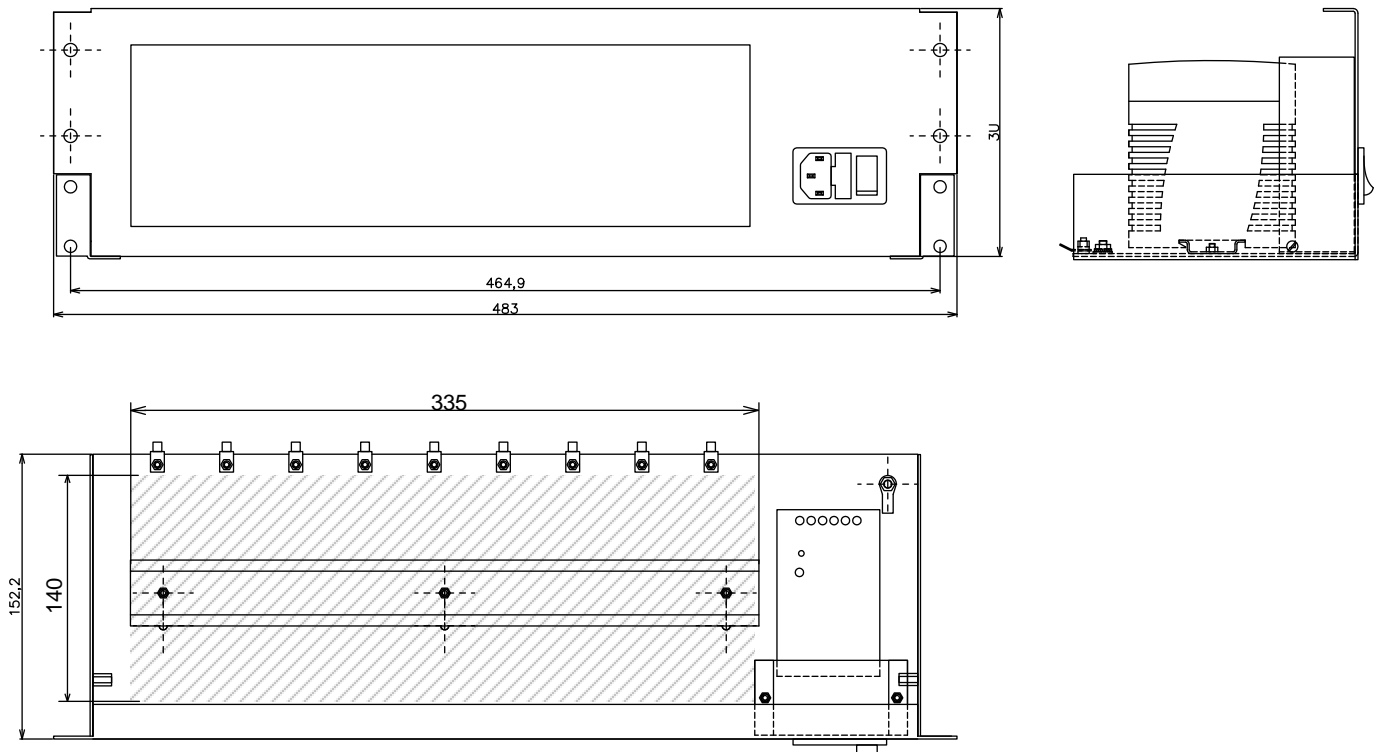

- ❖ Výsuvné provedení 19"/3U
- ❖ Snadná instalace
- ❖ Včetně 100W zdroje 48-56VDC
- ❖ Kompatibilní s PoE, PoE+, PoE++
- ❖ Instalace až 5 switchů LAN-RING
- ❖ Napájení 230VAC

OBJEDNACÍ NÁZEV	KÓD	NAPÁJENÍ
SHELF-3U/IP-SU	4-500-009	230VAC

19" police SHELF-3U/IP-SU jsou určeny pro montáž IP switchů LAN-RING a média konvertorů ve verzi BOX do 19" stojanů. V seznamu níže jsou uvedeny kompatibilní typy.

Switche LAN-RING	Poz ná mka	Média konvertry	Poz ná mka
2G-2S.0.2.F-BOX		200M-1S.0.1-BOX	s držákem DIN-LOCK-OH
2G-2S.0.2.F-BOX-PoE-PP		200M-1S.0.1-BOX-PoE+	s držákem DIN-LOCK-OH
2G-2S.0.2.F-BOX-PoE-HP		2G-1S.1.0-BOX	s držákem DIN-LOCK-OH
2G-2S.0.3.F-BOX-PoE+		2G-1S.1.0-BOX-PoE+	s držákem DIN-LOCK-OH
2G-2S.0.3.FC-BOX			
2G-2S.3.0.F-BOX			
2G-2S.1.4.F-BOX-PoE-PP	Max. 2x vedle sebe		

Technické parametry

	Parametr	Hodnota	Jednotka	Poz ná mka
Mechanika	Rozměry - š / v / h	19" x 3U x 152	mm	
	Počet pozic pro switche	5		
	Materiál	Al plech		
	IP kód	IP20		
	Hmotnost	1	kg	bez switchů
Napájecí zdroj	Vstupní napětí	230	VAC	± 10 %
	Výstupní napětí	48-56	VDC	kompatibilní s PoE+, PoE++
	Výkon	100	W	
	Účinnost	88	%	při 0.8A, 230VAC
	Pracovní teplota	-10....+60	°C	
Výrobce si vyhrazuje právo změny technických parametrů bez předchozího upozornění.				

SHELF-3U/IP-SU

Výsuvná 19" police pro switche a média konvertory

Rozměry SHELF-3U/IP SU

SHELF-3U/IP-SU

Výsuvná 19" police pro switche a média konvertory

Příklad osazení: 4 až 5 portové switche

Příklad osazení: 7 portové switche