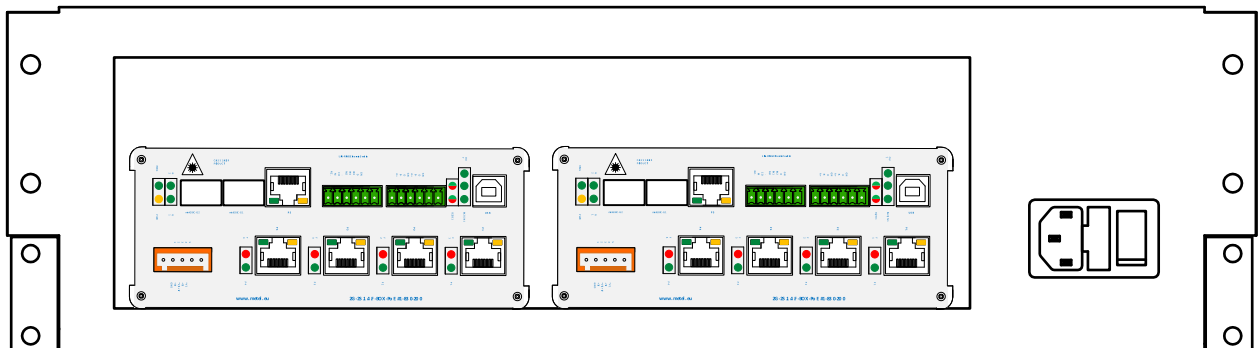

- ❖ Výsuvné provedení 19"/3U
- ❖ Snadná instalace
- ❖ Včetně 100W zdroje 48-56VDC
- ❖ Kompatibilní s PoE, PoE+, PoE++
- ❖ Instalace až 5 switchů LAN-RING
- ❖ Napájení 230VAC

OBJEDNACÍ NÁZEV	KÓD	NAPÁJENÍ
SHELF-3U/IP-SU	4-500-009	230VAC

19" police SHELF-3U/IP-SU jsou určeny pro montáž IP switchů LAN-RING a média konvertorů ve verzi BOX do 19" stojanů. V seznamu níže jsou uvedeny kompatibilní typy.

Switche LAN-RING	Poz ná mka	Média konvertry	Poz ná mka
2G-2S.0.2.F-BOX		200M-1S.0.1-BOX	s držákem DIN-LOCK-OH
2G-2S.0.2.F-BOX-PoE-PP		200M-1S.0.1-BOX-PoE+	s držákem DIN-LOCK-OH
2G-2S.0.2.F-BOX-PoE-HP		2G-1S.1.0-BOX	s držákem DIN-LOCK-OH
2G-2S.0.3.F-BOX-PoE+		2G-1S.1.0-BOX-PoE+	s držákem DIN-LOCK-OH
2G-2S.0.3.FC-BOX			
2G-2S.3.0.F-BOX			
2G-2S.1.4.F-BOX-PoE-PP	Max. 2x vedle sebe		

Technické parametry

	Parametr	Hodnota	Jednotka	Poz ná mka
Mechanika	Rozměry - š / v / h	19" x 3U x 152	mm	
	Počet pozic pro switche	5		
	Materiál	Al plech		
	IP kód	IP20		
	Hmotnost	1	kg	bez switchů
Napájecí zdroj	Vstupní napětí	230	VAC	± 10 %
	Výstupní napětí	48-56	VDC	kompatibilní s PoE+, PoE++
	Výkon	100	W	
	Účinnost	88	%	při 0.8A, 230VAC
	Pracovní teplota	-10....+60	°C	
Výrobce si vyhrazuje právo změny technických parametrů bez předchozího upozornění.				

SHELF-3U/IP-SU

Výsuvná 19" police pro switche a média konvertory

Rozměry SHELF-3U/IP SU

SHELF-3U/IP-SU

Výsuvná 19" police pro switche a média konvertory

Příklad osazení: 4 až 5 portové switche

Příklad osazení: 7 portové switche