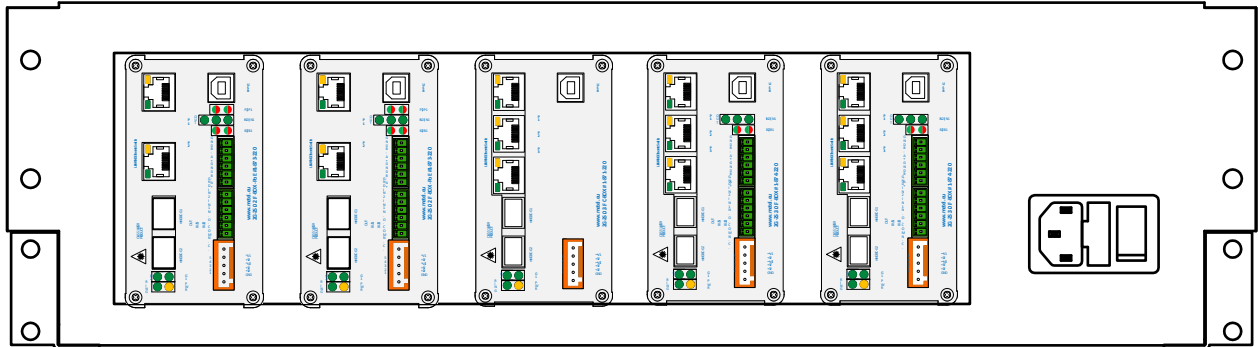

- ❖ Výsuvné provedení 19"/3U
- ❖ Snadná instalace
- ❖ Včetně 100W zdroje 48-56VDC
- ❖ Kompatibilní s PoE, PoE+, PoE++
- ❖ Instalace až 5 switchů LAN-RING
- ❖ Napájení 230VAC

OBJEDNACÍ NÁZEV	KÓD	NAPÁJENÍ
SHELF-3U/IP-SU	4-500-009	230VAC

19" police SHELF-3U/IP-SU jsou určeny pro montáž IP switchů LAN-RING a média konvertorů ve verzi BOX do 19" stojanů. V seznamu níže jsou uvedeny kompatibilní typy.

Switche LAN-RING	Poz ná mka	Média konvertry	Poz ná mka
2G-2S.0.2.F-BOX		200M-1S.0.1-BOX	s držákem DIN-LOCK-OH
2G-2S.0.2.F-BOX-PoE-PP		200M-1S.0.1-BOX-PoE+	s držákem DIN-LOCK-OH
2G-2S.0.2.F-BOX-PoE-HP		2G-1S.1.0-BOX	s držákem DIN-LOCK-OH
2G-2S.0.3.F-BOX-PoE+		2G-1S.1.0-BOX-PoE+	s držákem DIN-LOCK-OH
2G-2S.0.3.FC-BOX			
2G-2S.3.0.F-BOX			
2G-2S.1.4.F-BOX-PoE-PP	Max. 2x vedle sebe		

Technické parametry

	Parametr	Hodnota	Jednotka	Poz ná mka
Mechanika	Rozměry - š / v / h	19" x 3U x 152	mm	
	Počet pozic pro switche	5		
	Materiál	Al plech		
	IP kód	IP20		
	Hmotnost	1	kg	bez switchů
Napájecí zdroj	Vstupní napětí	230	VAC	± 10 %
	Výstupní napětí	48-56	VDC	kompatibilní s PoE+, PoE++
	Výkon	100	W	
	Účinnost	88	%	při 0.8A, 230VAC
	Pracovní teplota	-10....+60	°C	
Výrobce si vyhrazuje právo změny technických parametrů bez předchozího upozornění.				

SHELF-3U/IP-SU

Výsuvná 19" police pro switche a média konvertory

Rozměry SHELF-3U/IP SU

SHELF-3U/IP-SU

Výsuvná 19" police pro switche a média konvertory

Příklad osazení: 4 až 5 portové switche

Příklad osazení: 7 portové switche