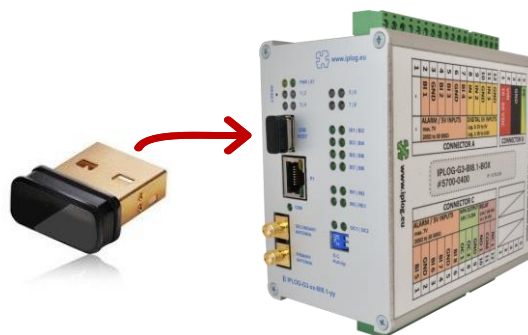

- ❖ Kompatibilní s IPLOG-GAMA
- ❖ Režim Klient a AP
- ❖ Podporované standardy IEEE 802.11b/g/n
- ❖ Zabezpečení WEP 64/128, WPA, WPA2, IEEE802.1X
- ❖ Frekvenční rozsah: 2,4000-2,4835 GHz
- ❖ Výstupní výkon:
  - 11n (20 MHz) MCS7: -68 dBm±2 dBm
  - 11n (40 MHz) MCS7: -64 dBm±2 dBm
  - 11g 54 Mb/s: -71 dBm±2 dBm
  - 11b 11 Mb/s: -81 dBm±2 dBm

OBJEDNACÍ NÁZEV	KÓD	POZNÁMKA
WiFi-Dongle	4-500-044	USB A

### Režim AP

V režimu Access Point IPLOG poskytuje WiFi síť, ke které se mohou připojovat klienti.