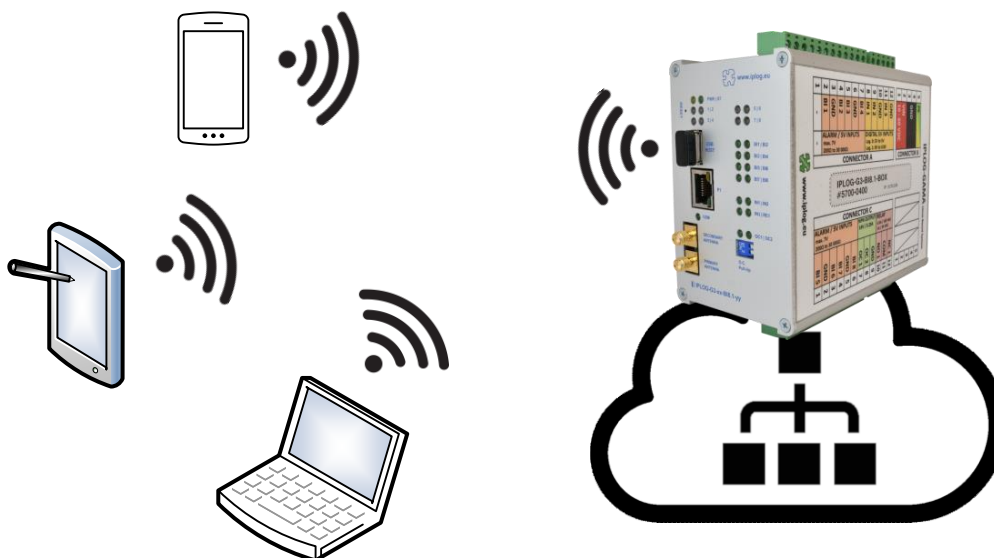

- ❖ Kompatibilní s IPLOG-GAMA
- ❖ Režim Klient a AP
- ❖ Podporované standardy IEEE 802.11b/g/n
- ❖ Zabezpečení WEP 64/128, WPA, WPA2, IEEE802.1X
- ❖ Frekvenční rozsah: 2,4000-2,4835 GHz
- ❖ Výstupní výkon:
  - 11n (20 MHz) MCS7: -68 dBm±2 dBm
  - 11n (40 MHz) MCS7: -64 dBm±2 dBm
  - 11g 54 Mb/s: -71 dBm±2 dBm
  - 11b 11 Mb/s: -81 dBm±2 dBm

OBJEDNACÍ NÁZEV	KÓD	POZNÁMKA
WiFi-Dongle	4-500-044	USB A

### Režim AP

V režimu Access Point IPLOG poskytuje WiFi síť, ke které se mohou připojovat klienti.