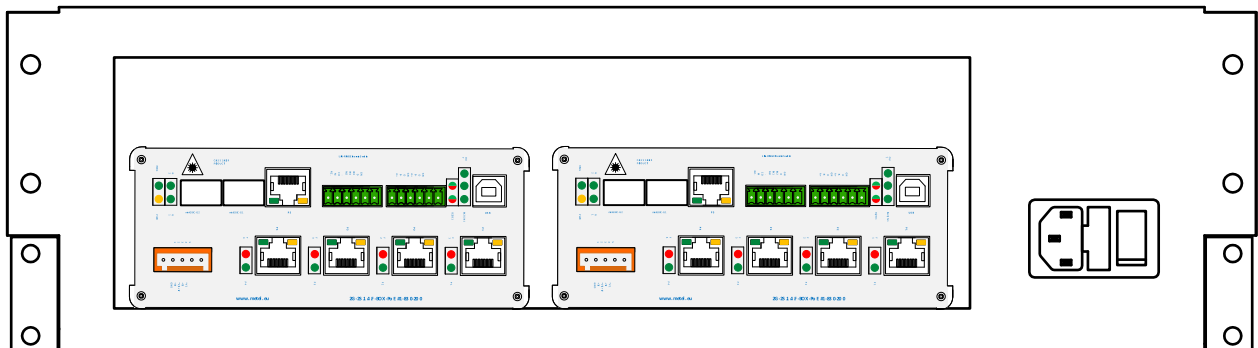

- ❖ Výsuvné provedení 19"/3U
- ❖ Snadná instalace
- ❖ Včetně 100W zdroje 48-56VDC
- ❖ Kompatibilní s PoE, PoE+, PoE++
- ❖ Instalace až 5 switchů LAN-RING
- ❖ Napájení 230VAC

OBJEDNACÍ NÁZEV	KÓD	NAPÁJENÍ
SHELF-3U/IP-SU	4-500-009	230VAC

19" police SHELF-3U/IP-SU jsou určeny pro montáž IP switchů LAN-RING a média konvertorů ve verzi BOX do 19" stojanů. V seznamu níže jsou uvedeny kompatibilní typy.

Switche LAN-RING	Poz ná mka	Média konvertory	Poz ná mka
2G-2S.0.2.F-BOX		200M-1S.0.1-BOX	s držákem DIN-LOCK-OH
2G-2S.0.2.F-BOX-PoE-PP		200M-1S.0.1-BOX-PoE+	s držákem DIN-LOCK-OH
2G-2S.0.2.F-BOX-PoE-HP		2G-1S.1.0-BOX	s držákem DIN-LOCK-OH
2G-2S.0.3.F-BOX-PoE+		2G-1S.1.0-BOX-PoE+	s držákem DIN-LOCK-OH
2G-2S.0.3.FC-BOX			
2G-2S.3.0.F-BOX			
2G-2S.1.4.F-BOX-PoE-PP	Max. 2x vedle sebe		

Technické parametry

	Parametr	Hodnota	Jednotka	Poz ná mka
Mechanika	Rozměry - š / v / h	19" x 3U x 152	mm	
	Počet pozic pro switche	5		
	Materiál	Al plech		
	IP kód	IP20		
	Hmotnost	1	kg	bez switchů
Napájecí zdroj	Vstupní napětí	230	VAC	± 10 %
	Výstupní napětí	48-56	VDC	kompatibilní s PoE+, PoE++
	Výkon	100	W	
	Účinnost	88	%	při 0.8A, 230VAC
	Pracovní teplota	-10....+60	°C	
Výrobce si vyhrazuje právo změny technických parametrů bez předchozího upozornění.				

SHELF-3U/IP-SU

Výsuvná 19" police pro switche a média konvertory

Rozměry SHELF-3U/IP SU

SHELF-3U/IP-SU

Výsuvná 19" police pro switche a média konvertory

Příklad osazení: 4 až 5 portové switche

Příklad osazení: 7 portové switche