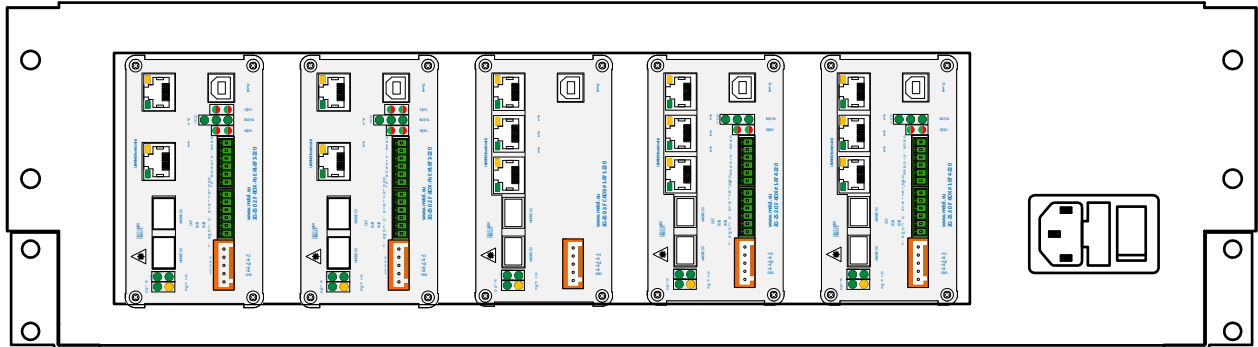

- ❖ Výsuvné provedení 19"/3U
- ❖ Snadná instalace
- ❖ Včetně 100W zdroje 48-56VDC
- ❖ Kompatibilní s PoE, PoE+, PoE++
- ❖ Instalace až 5 switchů LAN-RING
- ❖ Napájení 230VAC

OBJEDNACÍ NÁZEV	KÓD	NAPÁJENÍ
SHELF-3U/IP-SU	4-500-009	230VAC

19" police SHELF-3U/IP-SU jsou určeny pro montáž IP switchů LAN-RING a média konvertorů ve verzi BOX do 19" stojanů. V seznamu níže jsou uvedeny kompatibilní typy.

Switche LAN-RING	Poz ná mka	Média konvertory	Poz ná mka
2G-2S.0.2.F-BOX		200M-1S.0.1-BOX	s držákem DIN-LOCK-OH
2G-2S.0.2.F-BOX-PoE-PP		200M-1S.0.1-BOX-PoE+	s držákem DIN-LOCK-OH
2G-2S.0.2.F-BOX-PoE-HP		2G-1S.1.0-BOX	s držákem DIN-LOCK-OH
2G-2S.0.3.F-BOX-PoE+		2G-1S.1.0-BOX-PoE+	s držákem DIN-LOCK-OH
2G-2S.0.3.FC-BOX			
2G-2S.3.0.F-BOX			
2G-2S.1.4.F-BOX-PoE-PP	Max. 2x vedle sebe		

Technické parametry

	Parametr	Hodnota	Jednotka	Poz ná mka
Mechanika	Rozměry - š / v / h	19" x 3U x 152	mm	
	Počet pozic pro switche	5		
	Materiál	Al plech		
	IP kód	IP20		
	Hmotnost	1	kg	bez switchů
Napájecí zdroj	Vstupní napětí	230	VAC	± 10 %
	Výstupní napětí	48-56	VDC	kompatibilní s PoE+, PoE++
	Výkon	100	W	
	Účinnost	88	%	při 0.8A, 230VAC
	Pracovní teplota	-10....+60	°C	
Výrobce si vyhrazuje právo změny technických parametrů bez předchozího upozornění.				

SHELF-3U/IP-SU

Výsuvná 19" police pro switche a média konvertory

Rozměry SHELF-3U/IP SU

SHELF-3U/IP-SU

Výsuvná 19" police pro switche a média konvertory

Příklad osazení: 4 až 5 portové switche

Příklad osazení: 7 portové switche