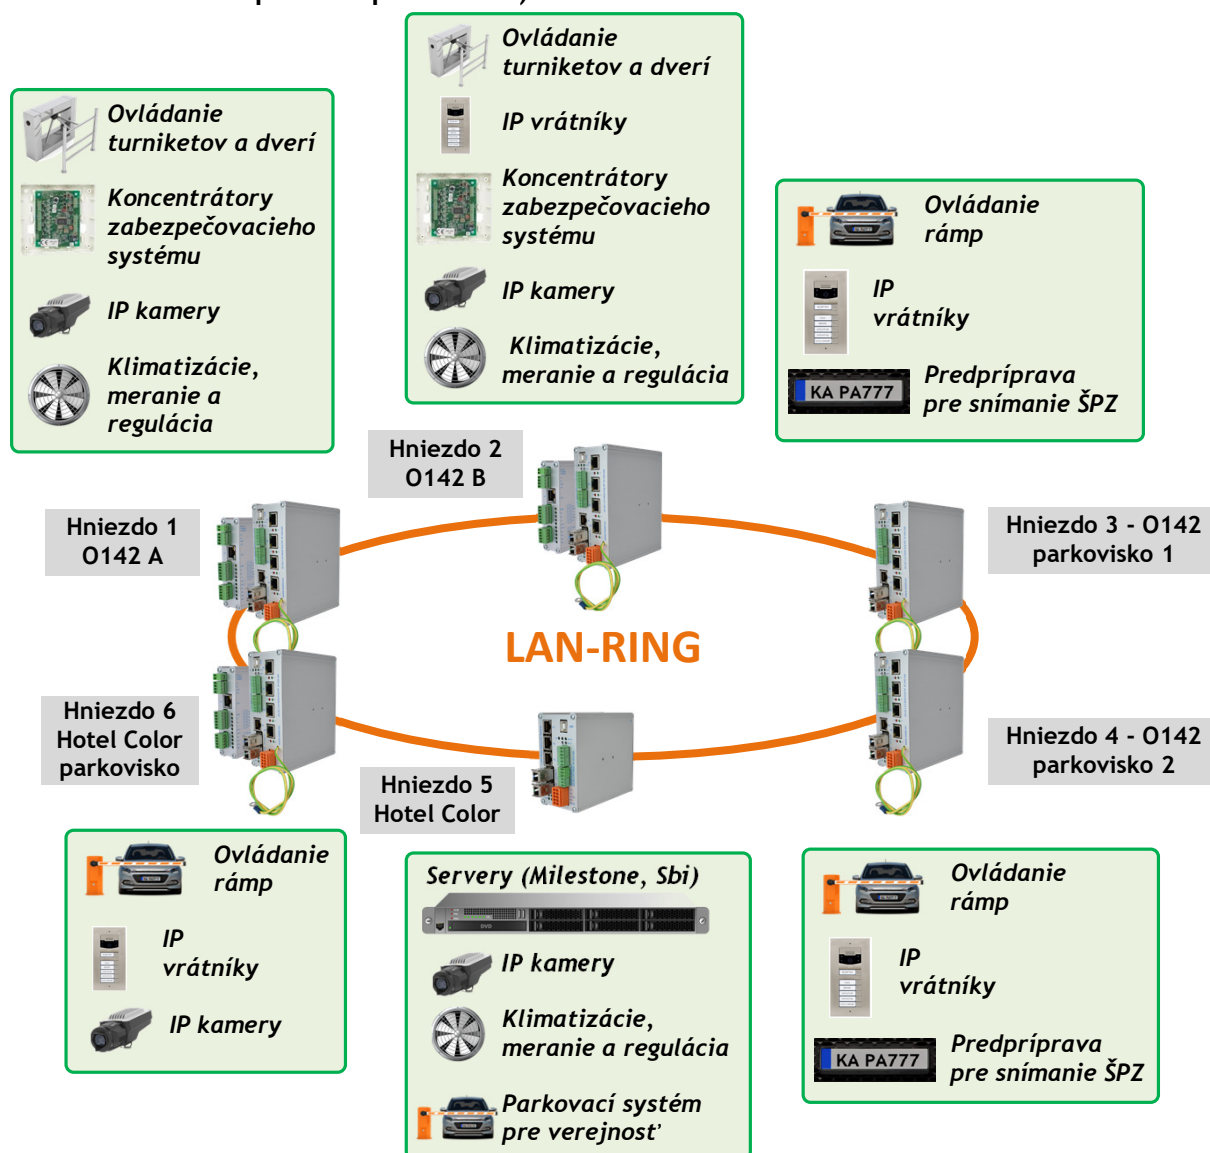

Počas rekonštrukcie objektu Office 142, kde sídli slovenská pobočka ADI Global Distribution, vyvstala požiadavka na vybudovanie sieťovej architektúry pre pripojenie kamerových, prístupových, bezpečnostných systémov, IP video vrátnikov a systémov MaR. Návrh infraštruktúry mal umožňovať neskoršie rozšírenie o pripojenie technológií príslušných parkovísk v exteriéri a technológií Hotela Color.

Finálne LAN-RING riešenie integruje technológie EZS Galaxy Dimension, ACS Hub Pro, IP kamery Axis, Wisenet, Hikvision, VMS Milestone, VRS 2N IP Verso, Parkovací systém Triton, TZB PLC Hawk a klimatizácie Toshiba v objektoch Office 142 „A“ a „B“, Hotela Color a parkoviskách. Jednotný monitoring a ovládanie poskytuje BMS SBI.

V LAN-RING kruhu je pripojených 6 hniezd (dve serverovne budovy Office 142, serverovňa Hotela Color a tri príslušné parkoviská).

Použitie LAN-RING Metel switchov a IPLOG DELTA modulov pomohlo zjednotiť prvky IT infraštruktúry v interiérovom a exteriérovom prostredí, zabezpečiť redundanciu a vyššiu spoľahlivosť, zaviesť jednotný monitoring a ovládanie pre viacero security systémov objektov a zároveň systémov technických zariadení budov. Skúsenosti získané v tomto a ďalších podobných projektoch nám významne pomohli vo vývoji PLC IPLOG-GAMA s celou radou nových rozhraní.

DI AI RE AO DO MODBUS DALI LORA 1-Wire M-Bus Wiegand