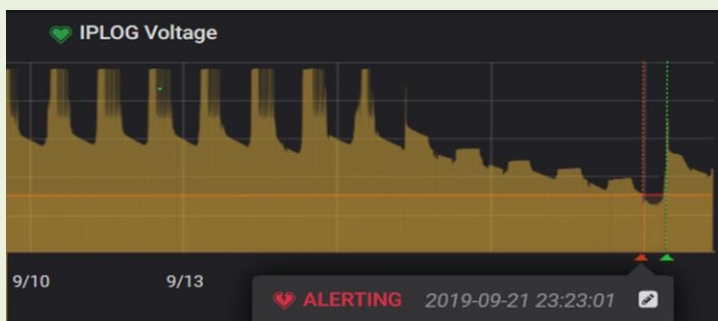

Flexibilní systém založený na databázi

Funkční bloky Datalogger zapisují hodnoty místních nebo vzdálených vstupů do MySQL databáze.

Databáze MySQL uchovává data pro další zpracování.

Grafana má vestavěný plugin pro zpracování dat uložených v databázi MySQL.

Grafana

Nepřeborné množství možností vizualizace

V konfiguračním menu si můžete vybrat z mnoha možností.

Podporováno oblíbenými webovými prohlížeči

Data jsou zobrazována přímo v populárních prohlížečích Chrome / Chromium, Firefox, Safari a Microsoft Edge, což usnadňuje použití Grafany na mobilních telefonech, tabletech a počítačích.

Podpora pro zasílání upozornění

Kromě vizualizace aktuálních a historických hodnot může Grafana automaticky zasílat e-mailová upozornění informující uživatele, že v systému byly dosaženy kritické hodnoty. Typickými příklady jsou sledování provozní teploty, nízké nabití baterie atd.