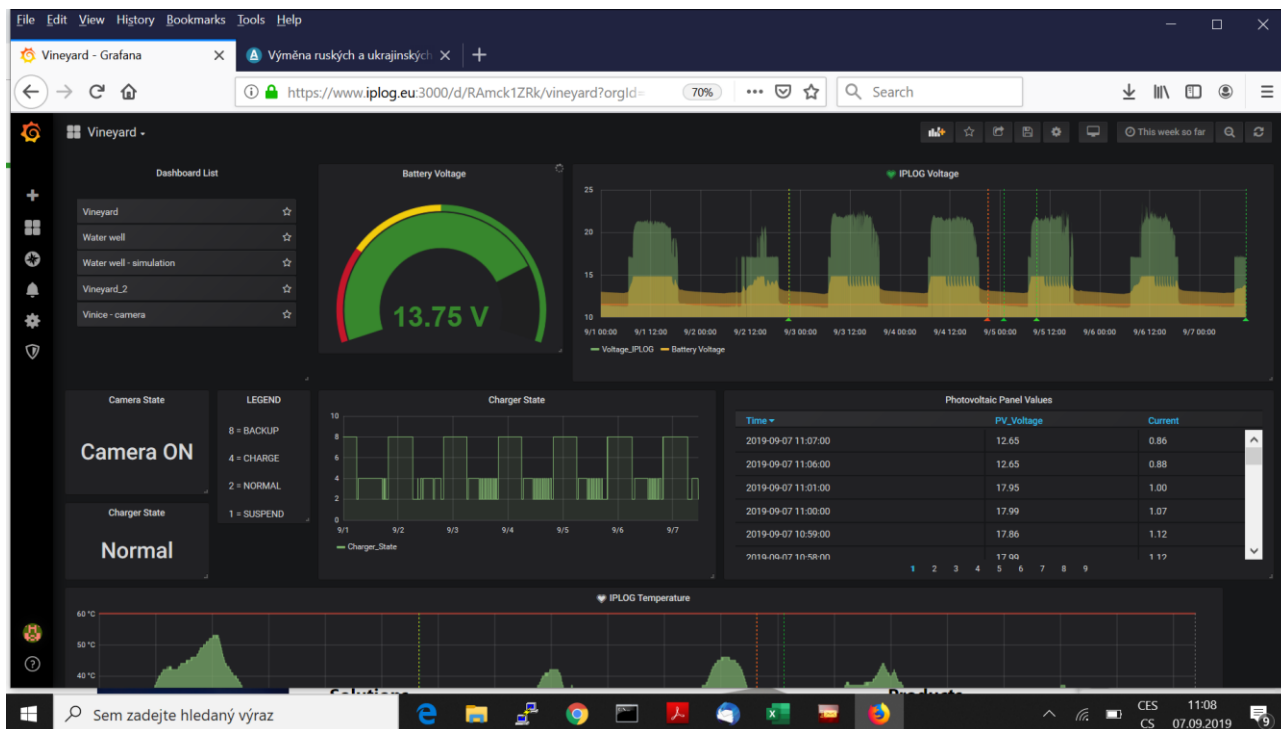

METEL.EU
SECURITY & AUTOMATION

Analytický a vizualizační software pro PLC IPLOG

IPLOG

Svět se rychle mění a potřebuje flexibilní řešení reagující na požadavky zákazníků. IPLOG se svým online úložištěm s aplikacemi je právě takovým řešením. Zákazník může snadno rozšířit základní sadu nástrojů o další freewareové aplikace dostupné v tomto online úložišti. Typickým příkladem je analytický software Grafana. Data uložená v databázi umožňuje uživateli vizualizovat ve vlastních dashboardech s grafy, tabulkami a automatickým odesláním výstrah. Architektura systému je velmi jednoduchá a škálovatelná. Dovoluje nasazení v malých systémech pouze s jedním IPLOGem, pracujícím nezávisle na internetu, rovněž však i ve větších systémech s IPLOGy nainstalovanými v různých geografických lokalitách.

Flexibilní systém založený na databázi

Funkční bloky Datalogger zapisují hodnoty místních nebo vzdálených vstupů do MySQL databáze.

Databáze MySQL uchovává data pro další zpracování.

Grafana má vestavěný plugin pro zpracování dat uložených v databázi MySQL.

Grafana

Nepřeborné množství možností vizualizace

V konfiguračním menu si můžete vybrat z mnoha možností.

Podporováno oblíbenými webovými prohlížeči

Data jsou zobrazována přímo v populárních prohlížečích Chrome / Chromium, Firefox, Safari a Microsoft Edge, což usnadňuje použití Grafany na mobilních telefonech, tabletech a počítačích.

Podpora pro zasílání upozornění

Kromě vizualizace aktuálních a historických hodnot může Grafana automaticky zasílat e-mailová upozornění informující uživatele, že v systému byly dosaženy kritické hodnoty. Typickými příklady jsou sledování provozní teploty, nízké nabití baterie atd.