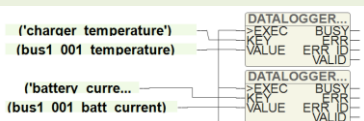

Flexibilní systém založený na databázi

Funkční bloky Datalogger zapisují hodnoty místních nebo vzdálených vstupů do MySQL databáze.

Databáze MySQL uchovává data pro další zpracování.

Grafana má vestavěný plugin pro zpracování dat uložených v databázi MySQL.