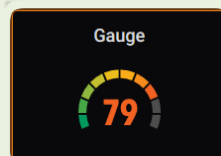

Flexibilní systém založený na databázi

Funkční bloky Datalogger zapisují hodnoty místních nebo vzdálených vstupů do MySQL databáze.

Databáze MySQL uchovává data pro další zpracování.

Grafana má vestavěný plugin pro zpracování dat uložených v databázi MySQL.

Grafana

Nepřeborné množství možností vizualizace

V konfiguračním menu si můžete vybrat z mnoha možností.

Podporováno oblíbenými webovými prohlížeči

Data jsou zobrazována přímo v populárních prohlížečích Chrome / Chromium, Firefox, Safari a Microsoft Edge, což usnadňuje použití Grafany na mobilních telefonech, tabletech a počítačích.